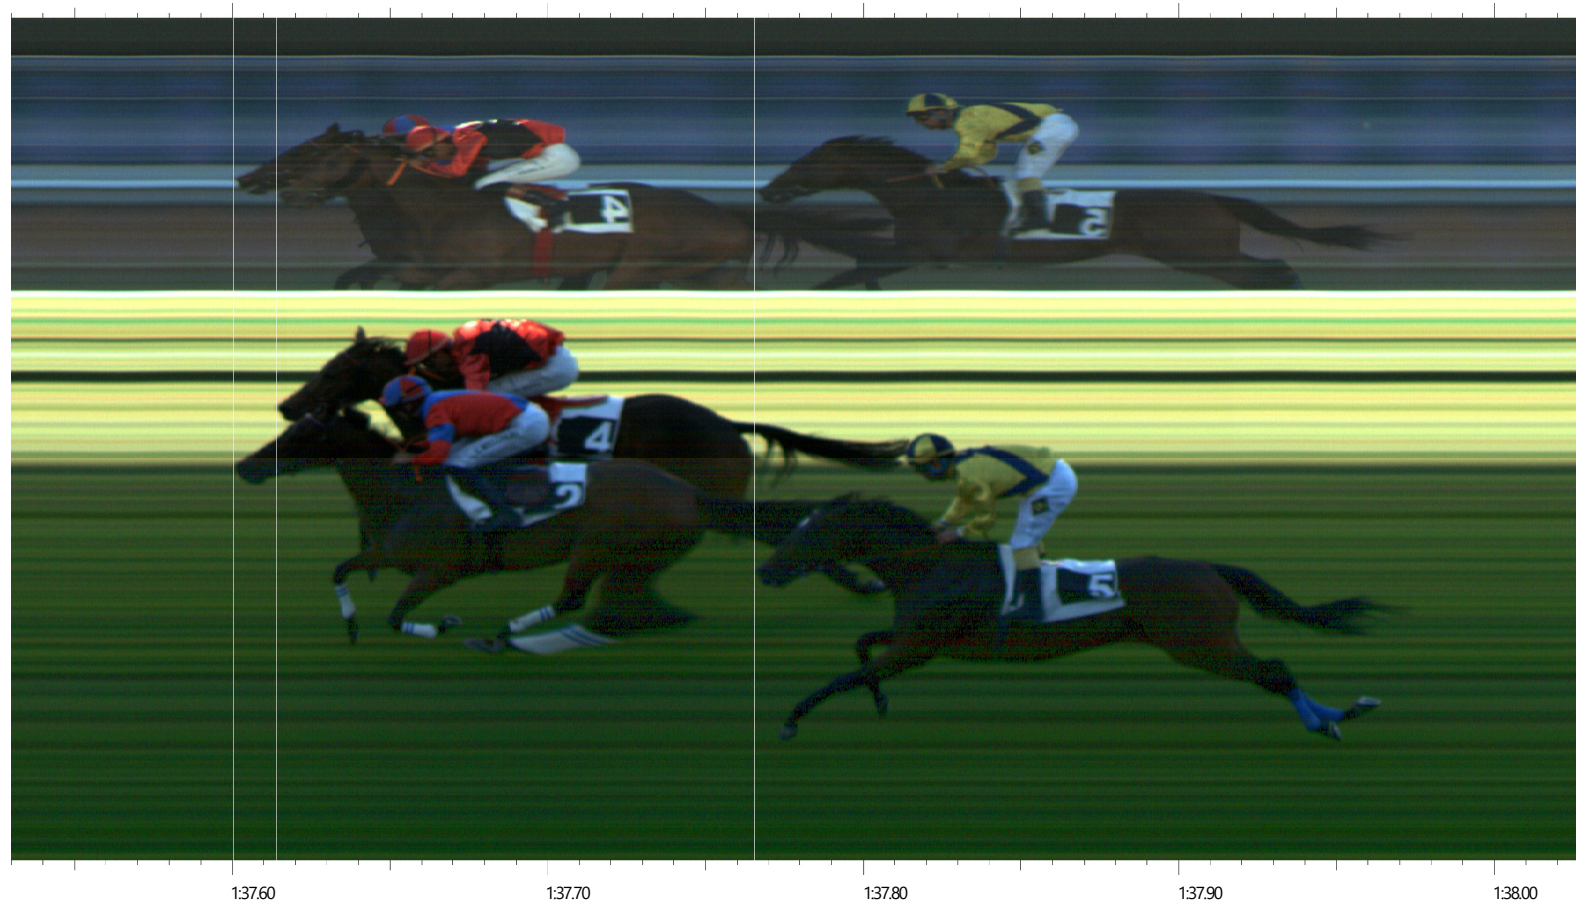

Llegada - Cámara 1

Hora de la Salida: 11/06/2026 18:37:53.79

1:37.60

1:37.70

1:37.80

1:37.90

1:38.00

Puesto	Dorsal	Caballo	Nombre	Apellidos	Tiempo	Longitudes
1	2	IFACH	I.	MELGAREJO	1:37.61	
2	4	ITS CHICO TIME	R.	SOUSA	1:37.62	Nariz
3	5	WELLINGTON PR	D.A	SARABIA	1:37.77	3/4
4	8	ZAPATER	R.N.	VALLE	1:38.07	1 1/2
5	3	SOMMERSUN	D.	SIKOROVA	1:38.32	1 1/4
6	6	BAILEN	J.	GELABERT	1:38.38	1/4
7	7	MANGAKEN	A.	BAEZA	1:38.41	Cuello
DNS	1	SPIRITUALE	N.	SACCU		